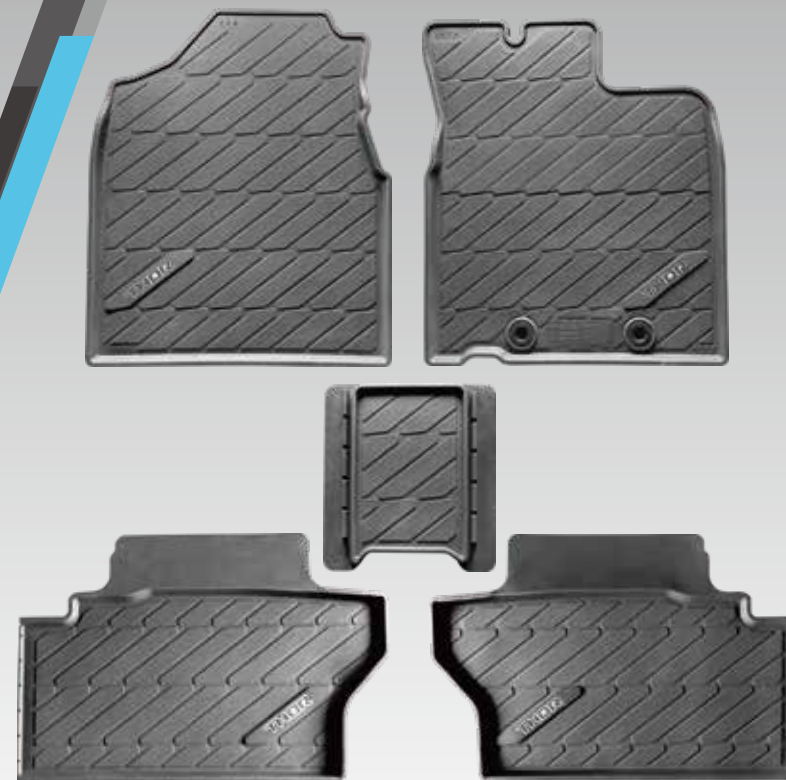

NISSAN DAIHATSU