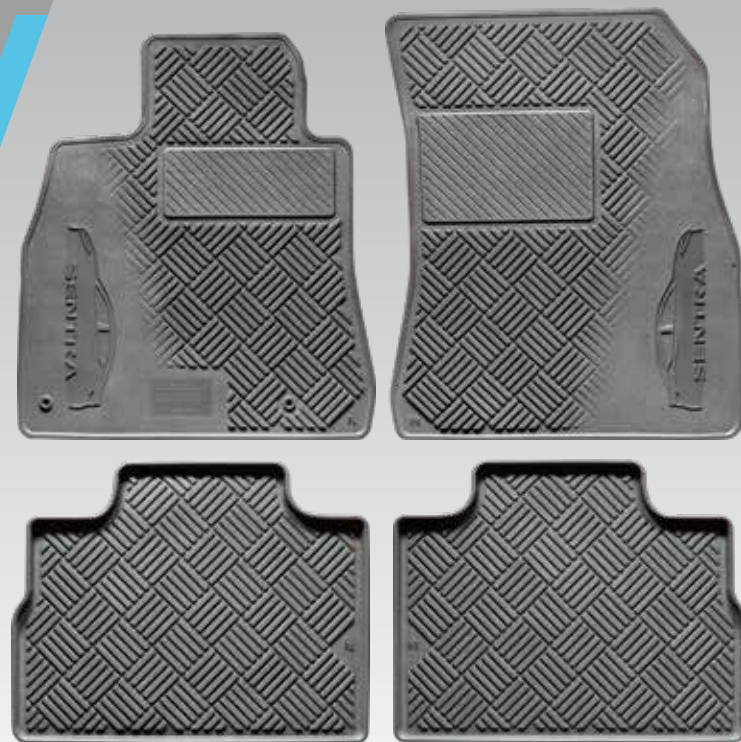

NISSAN SENTRA